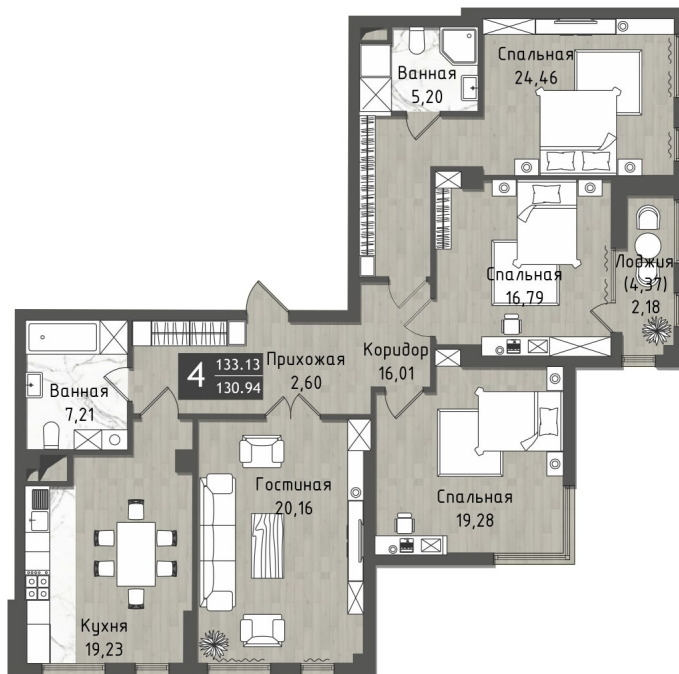

Квартира (4-комн.) № 3, S=131,67 кв.м

Элит

Район
Нур-Султан, Есиль

Этаж
2/18

Площадь
131.67 м2

Блок
Tower 2

Срок сдачи
4 квартал 2023

Высота потолка
3 м

595 000 ТГ. за кв. м.

78 343 650 ТГ.

На этаже

На Генплане

ул. Акмешит

На карте

ЖК «Europe Palace»